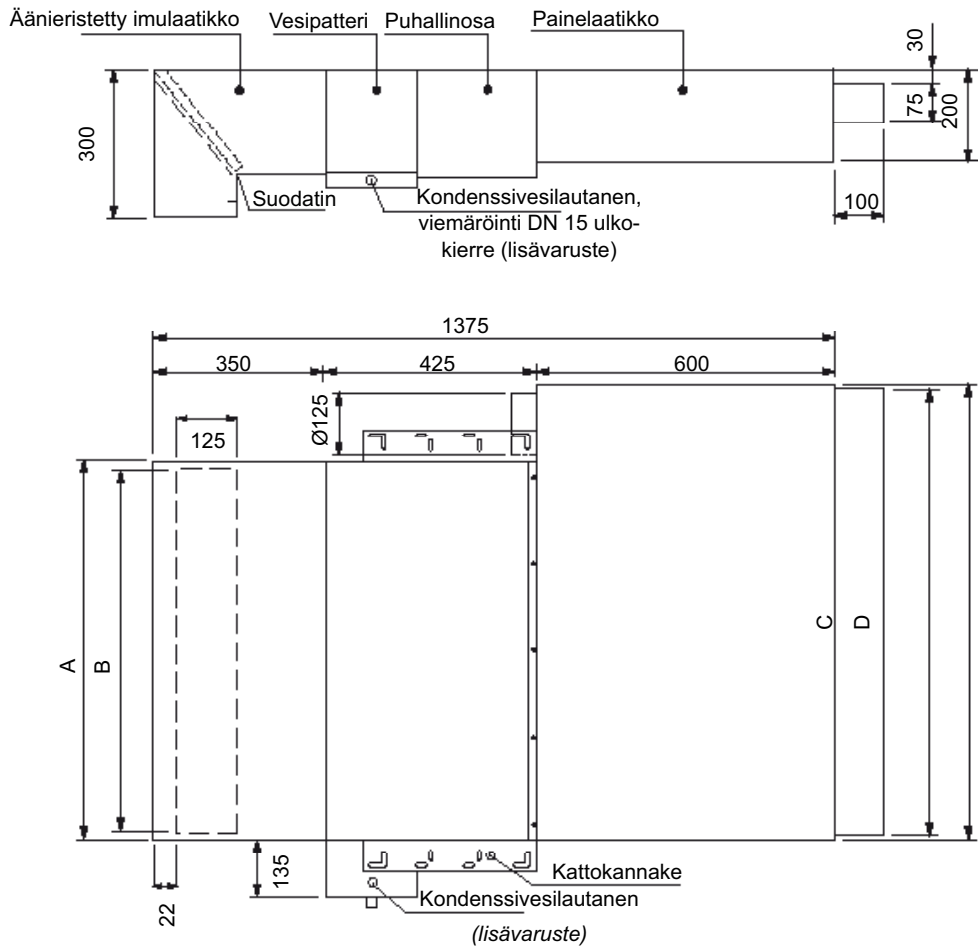

KÄMP – HOTELLIVERSIO

Koko 22, 24, 26, 29 / 31, 33, 36, 39 / 62, 64, 67, 69

Koko:	A	B	C	D	Puhallus-säleikkö	Imusäleikkö
22, 24, 26, 29	760	730	900	930	900x75	730x125
31, 33, 36, 38, 39	920	890	1060	1090	1060x75	890x125
62, 64, 67, 69	1245	1215	1385	1415	1385x75	1215x125