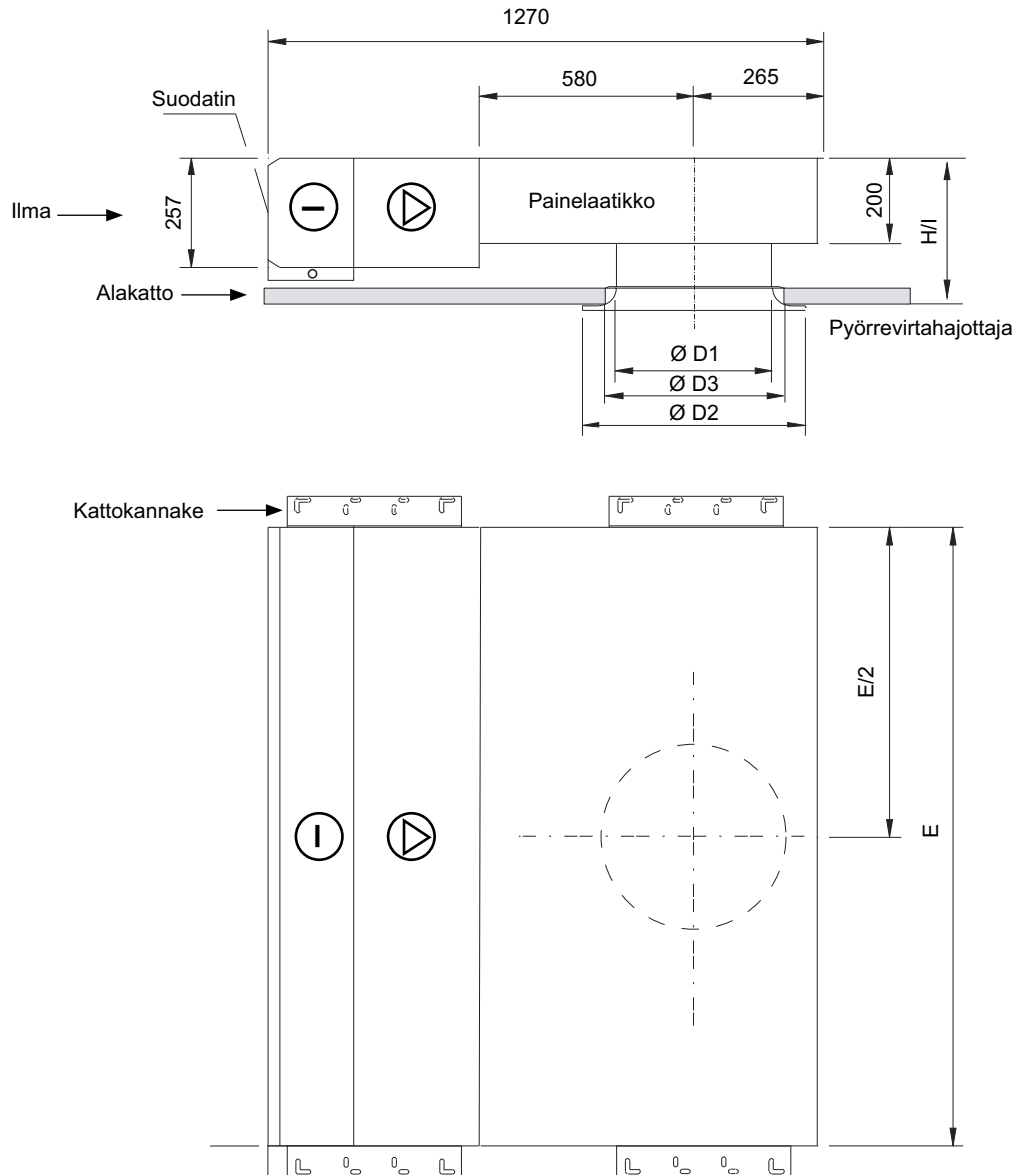

## Painelaatikko FFX

Konvektori äänieristetyllä painelaatikolla FFX, KOOT 22, 24, 26, 29, / 31, 33, 36, 39 / 62, 64, 67, 69

Koko:	D <sub>1</sub>	D <sub>2</sub>	D <sub>3</sub>	E	Asennuskorkeus	
					H = Min. mitta	I = Maks. mitta
22, 24, 26, 29	315	450	350	760	290	325
31, 33, 36, 38, 39	400	580	450	920	300	340
62, 64, 67, 69	400	580	450	1245	300	340